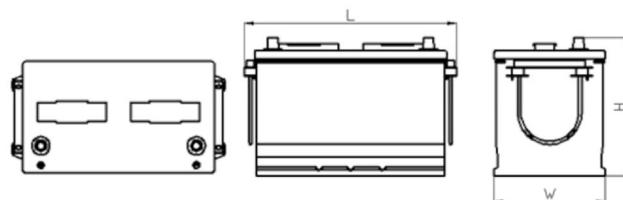

TECHNISCHES DATENBLATT

Nummer	751059002
TECHNISCHE DATEN	
Nennkapazität (Ah)	105Ah
Nennspannung (V)	12V
Kaltstartstrom (A)EN	900
Länge (mm) [L]	335
Szerokość (mm) [W]	175
Höhe (mm) [H]	216
Batteriegewicht (kg) +/- 10%	22,5
Polausführung	2 (Rechts +)
Schaltung	3
Bodenleiste	B01
Ladeanzeige	x
Ladestrom	Ca. 1/10 Nennkapazität
Ladespannung	14,8 V
Typ / Technologie	Blei-Säure-Batterie (Ca-Ca) / X-Classe

*STANDARD-ERSATZ Varta: - (Scheck)

MASTER-SPORT Automobiltechnik (MS) GmbH
Leopoldstr. 244 80807 München
Tel: +48 18 35 35 475 E-mail: sekretariat@master-sport.de

ISO 9001

ISO IATF 16949*

CERTIFIED

AEO

CERTIFIED

www.tecdoc.de

www.teccom.de