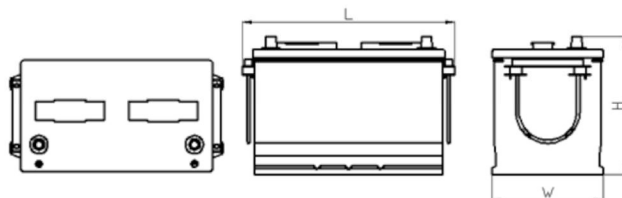

AEO

CERTIFIED

www.tecdoc.de

www.teccom.de

Dátový hárok

Katalógové číslo	751059002
Technické údaje	
Kapacita (Ah)	105Ah
Napätie (V)	12V
Štartovací prúd (A) EN	900
Dĺžka (mm)	335
Šírka (mm)	175
Výška (mm)	216
Hmotnosť (kg) +/- 10%	22,5
System pripojenia	2 (Prawo +)
Koncovky	3
Montážne	B01
Indikátor nabitia	x
Nabíjací prúd	Ok. 1/10 menovitej kapacity
Nabíjacie napätie	14,8 V
Typ / technológia	Kyselinovo -olovovy (Ca-Ca) / X-Classe