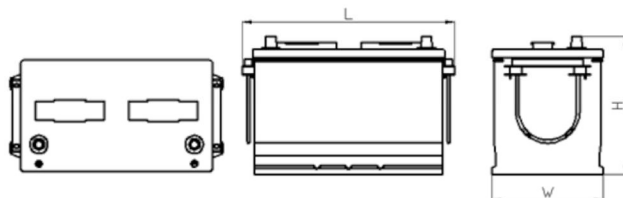

www.tecdoc.de

www.teccom.de

SCHEDA PRODOTTO

Numero di catalogo	751059002
Dati tecnici	
Capacità (Ah)	105Ah
Tensione (V)	12V
Spunto (A)EN	900
Lunghezza (mm) [L]	335
Larghezza (mm) [W]	175
Altezza (mm) [H]	216
Peso (kg) +/- 10%	22,5
Sistema di connessione	2 (Destra +)
Estremità	3
Montaggio	B01
Indicatore di carica	x
Corrente di carica	Circa 1/10 Capacità nominale
Tensione di carica	14,8 V
Tipo / Tecnologia	al Piombo-Acido (Ca-Ca) / X-Classe