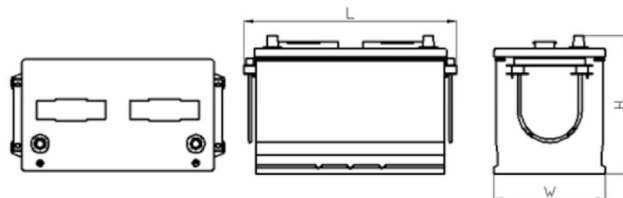

KARTA PRODUKTU

Numer Katalogowy	751059002
Dane Techniczne	
Pojemność (Ah)	105Ah
Napięcie (V)	12V
Prąd rozruchowy (A)EN	900
Długość (mm) [L]	335
Szerokość (mm) [W]	175
Wysokość (mm) [H]	216
Waga (kg) +/- 10%	22,5
Układ połączeń	2 (Prawo +)
Końcówki	3
Mocowanie	B01
Wskaźnik naładowania	x
Prąd ładowania	Ok. 1/10 pojemności znamionowej
Napięcie ładowania	14,8 V
Typ/ Technologia	Kwasowo-ołowiowy (Ca-Ca) / X-Classe

CERTIFIED

www.tecdoc.de

www.teccom.de

TECHNICAL DATA SHEET

Catalog number	751059002
TECHNICAL DATA	
Capacity (Ah)	105Ah
Voltage (V)	12V
Cold cranking performance (A)EN	900
Lenght (mm) [L]	335
Width (mm) [W]	175
Height (mm) [H]	216
Weight (kg) +/- 10%	22,5
Connection layout	2 (Right +)
Tips	3
Base hold-down	B01
Charge indicator	x
Charging current	Approx. 1/10 Rated Capacity
Charging voltage	14,8 V
Type / Technology	Lead-Acid (Ca-Ca) / X-Classe

www.tecdoc.de

www.teccom.de

SCHEDA PRODOTTO

Numero di catalogo	751059002
Dati tecnici	
Capacità (Ah)	105Ah
Tensione (V)	12V
Spunto (A)EN	900
Lunghezza (mm) [L]	335
Larghezza (mm) [W]	175
Altezza (mm) [H]	216
Peso (kg) +/- 10%	22,5
Sistema di connessione	2 (Destra +)
Estremità	3
Montaggio	B01
Indicatore di carica	x
Corrente di carica	Circa 1/10 Capacità nominale
Tensione di carica	14,8 V
Tipo / Tecnologia	al Piombo-Acido (Ca-Ca) / X-Classe