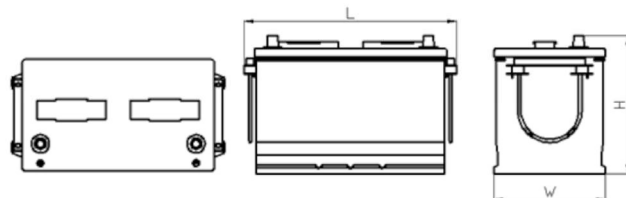

Технические характеристики

Каталожный номер	751059002
Технические данные	
Емкость (Ач)	105Ah
Напряжение (В)	12V
Пусковой ток (А) EN	900
Длина (мм) [L]	335
Ширина (мм) [W]	175
Высота (мм) [H]	216
Вес (кг) +/- 10%	22,5
Система связи	2 (право +)
концы	3
монтаж	B01
Индикатор заряда	x
Зарядный ток	Прибл. 1/10 от номинальной мощности
Зарядное напряжение	14,8 V
Тип / Технология	Кислота-свинец (Ca-Ca) / X-Classe

*Замена по умолчанию Varta: - (Проверить)

MASTER-SPORT Automobiltechnik (MS) GmbH
Leopoldstr. 244 80807 München
Tel: +48 18 35 35 475 E-mail: sekretariat@master-sport.de

ISO 9001

ISO IATF 16949*

CERTIFIED

AEO

CERTIFIED

www.tecdoc.de

www.teccom.de