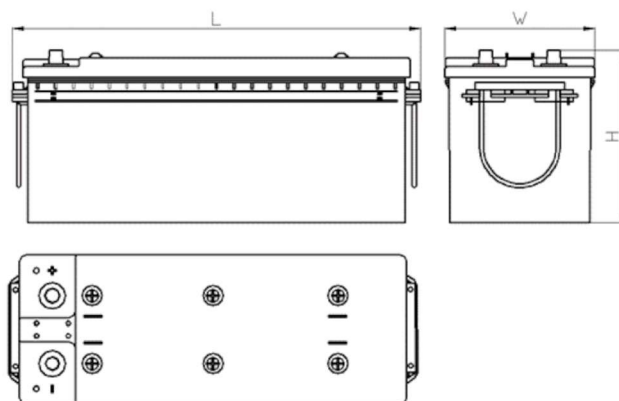

KARTA PRODUKTU

Numer Katalogowy	761358008
Dane Techniczne	
Pojemność (Ah)	135Ah
Napięcie (V)	12V
Prąd rozruchowy (A)EN	800
Długość (mm) [L]	514
Szerokość (mm) [W]	189
Wysokość (mm) [H]	220
Waga (kg) +/- 10%	33,7
Układ połączeń	8 (Lewo +)
Końcówki	1
Mocowanie	B00
Wskaźnik naładowania	x
Prąd ładowania	Ok. 1/10 pojemności znamionowej
Napięcie ładowania	14,8 V
Typ/ Technologia	Kwasowo-ołowiowy (Ca-Ca) / X-Classe

CERTIFIED

www.tecdoc.de

www.teccom.de

TECHNICAL DATA SHEET

Catalog number	761358008
TECHNICAL DATA	
Capacity (Ah)	135Ah
Voltage (V)	12V
Cold cranking performance (A)EN	800
Length (mm) [L]	514
Width (mm) [W]	189
Height (mm) [H]	220
Weight (kg) +/- 10%	33,7
Connection layout	8 (Left +)
Tips	1
Base hold-down	B00
Charge indicator	x
Charging current	Approx. 1/10 Rated Capacity
Charging voltage	14,8 V
Type / Technology	Lead-Acid (Ca-Ca) / X-Classe