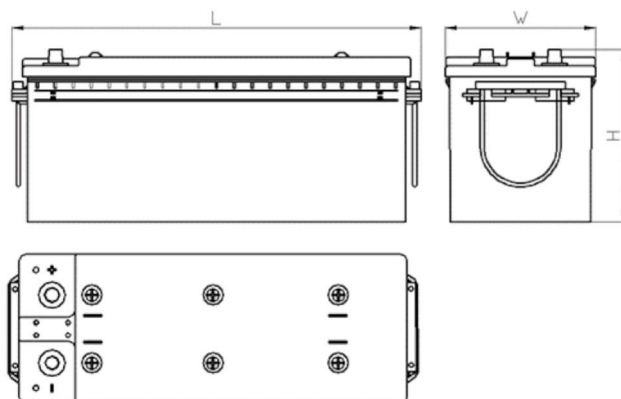

www.tecdoc.de

www.teccom.de

SCHEDA PRODOTTO

Numero di catalogo	761358008
Dati tecnici	
Capacità (Ah)	135Ah
Tensione (V)	12V
Spunto (A)EN	800
Lunghezza (mm) [L]	514
Larghezza (mm) [W]	189
Altezza (mm) [H]	220
Peso (kg) +/- 10%	33,7
Sistema di connessione	8 (Sinistra +)
Estremità	1
Montaggio	B00
Indicatore di carica	x
Corrente di carica	Circa 1/10 Capacità nominale
Tensione di carica	14,8 V
Tipo / Tecnologia	al Piombo-Acido (Ca-Ca) / X-Classe