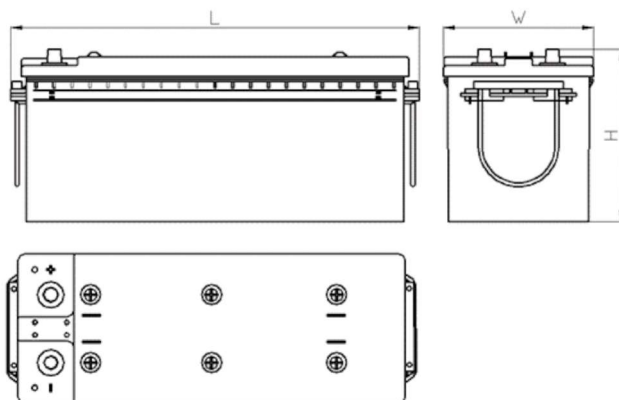

AEO

CERTIFIED

www.tecdoc.de

www.teccom.de

Dátový hárok

Katalógové číslo	761358008
Technické údaje	
Kapacita (Ah)	135Ah
Napätie (V)	12V
Štartovací prúd (A) EN	800
Dĺžka (mm)	514
Šírka (mm)	189
Výška (mm)	220
Hmotnosť (kg) +/- 10%	33,7
Systém pripojenia	8 (Lewo +)
Koncovky	1
Montážne	B00
Indikátor nabitia	x
Nabíjací prúd	Ok. 1/10 menovitej kapacity
Nabíjacie napätie	14,8 V
Typ / technológia	Kyselinovo - olovovy (Ca-Ca) / X-Classe