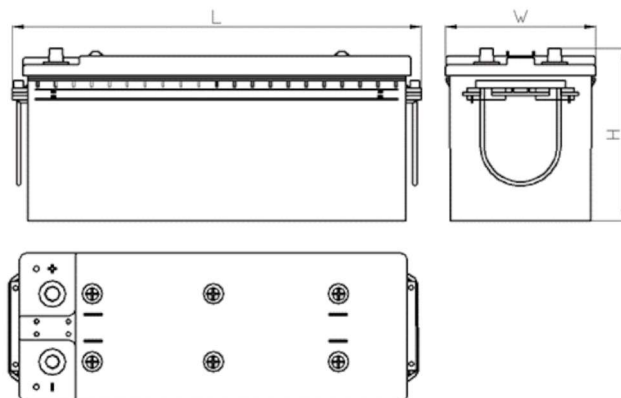

Технические характеристики

Каталожный номер	761358008
Технические данные	
Емкость (Ач)	135Ah
Напряжение (В)	12V
Пусковой ток (А) EN	800
Длина (мм) [L]	514
Ширина (мм) [W]	189
Высота (мм) [H]	220
Вес (кг) +/- 10%	33,7
Система связи	8 (слева +)
концы	1
монтаж	B00
Индикатор заряда	x
Зарядный ток	Прибл. 1/10 от номинальной мощности
Зарядное напряжение	14,8 V
Тип / Технология	Кислота-свинец (Ca-Ca) / X-Classe

*Замена по умолчанию Varta: - (Проверить)

MASTER-SPORT Automobiltechnik (MS) GmbH
Leopoldstr. 244 80807 München
Tel: +48 18 35 35 475 E-mail: sekretariat@master-sport.de

ISO 9001

ISO IATF 16949*

CERTIFIED

AEO

CERTIFIED

www.tecdoc.de

www.teccom.de