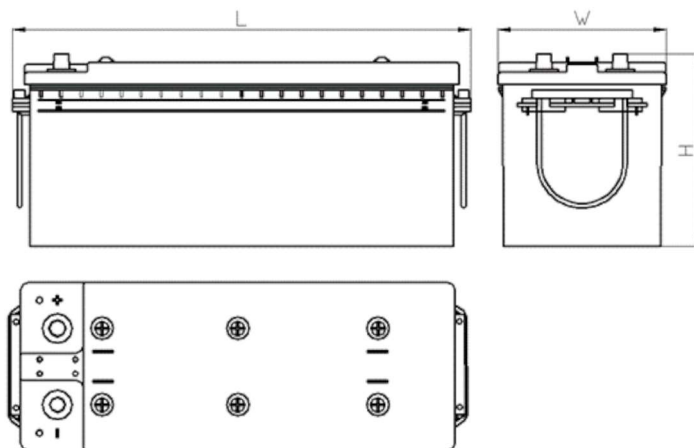

CERTIFIED

AEO

CERTIFIED

www.tecdoc.de

www.teccom.de

Dátový hárok

Katalógové číslo	762101303
Technické údaje	
Kapacita (Ah)	210Ah
Napätie (V)	12V
Štartovací prúd (A) EN	1300
Dĺžka (mm)	513
Šírka (mm)	276
Výška (mm)	236
Hmotnosť (kg) +/- 10%	57,0
Systém pripojenia	3 (Lewo +)
Koncovky	1
Montážne	B00
Indikátor nabitia	x
Nabíjací prúd	Ok. 1/10 menovitej kapacity
Nabíjacie napätie	14,8 V
Typ / technológia	Kyselinovo -olovovy (Ca-Ca) / X-Classe