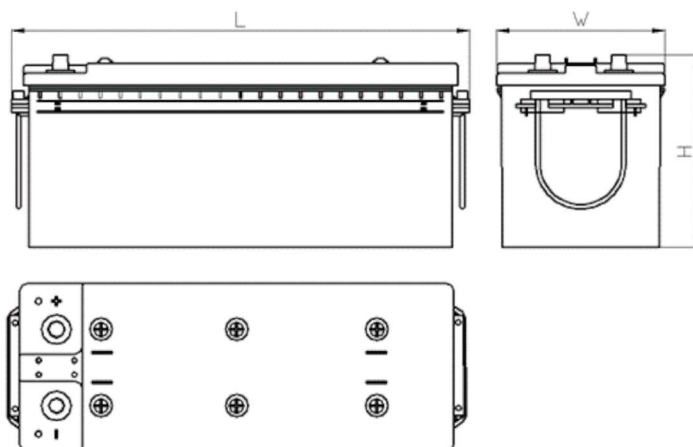

AEO

CERTIFIED

www.tecdoc.de

www.teccom.de

SCHEDA PRODOTTO

Numero di catalogo	762101303
Dati tecnici	
Capacità (Ah)	210Ah
Tensione (V)	12V
Spunto (A)EN	1300
Lunghezza (mm) [L]	513
Larghezza (mm) [W]	276
Altezza (mm) [H]	236
Peso (kg) +/- 10%	57,0
Sistema di connessione	3 (Sinistra +)
Estremità	1
Montaggio	B00
Indicatore di carica	x
Corrente di carica	Circa 1/10 Capacità nominale
Tensione di carica	14,8 V
Tipo / Tecnologia	al Piombo-Acido (Ca-Ca) / X-Classe