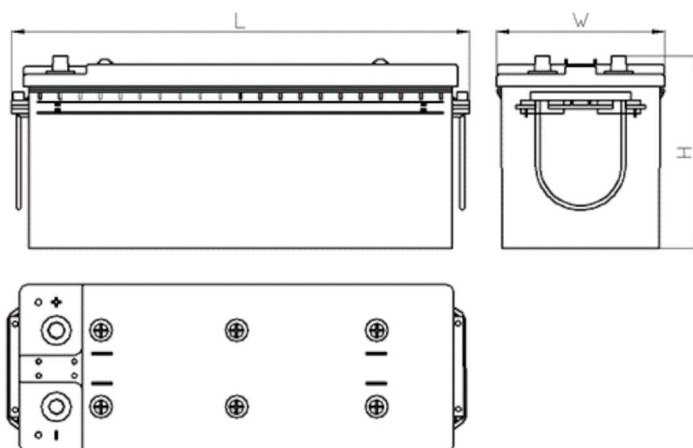

TECHNISCHES DATENBLATT

Nummer	762101303
TECHNISCHE DATEN	
Nennkapazität (Ah)	210Ah
Nennspannung (V)	12V
Kaltstartstrom (A)EN	1300
Länge (mm) [L]	513
Szerokość (mm) [W]	276
Höhe (mm) [H]	236
Batteriegewicht (kg) +/- 10%	57,0
Polausführung	3 (Links +)
Schaltung	1
Bodenleiste	B00
Ladeanzeige	x
Ladestrom	Ca. 1/10 Nennkapazität
Ladespannung	14,8 V
Typ / Technologie	Blei-Säure-Batterie (Ca-Ca) / X-Classe

*STANDARD-ERSATS Varta: 720018115A742 (Scheck)

MASTER-SPORT Automobiltechnik (MS) GmbH
Leopoldstr. 244 80807 München
Tel: +48 18 35 35 475 E-mail: sekretariat@master-sport.de

ISO 9001

ISO IATF 16949*

CERTIFIED

AEO

CERTIFIED

www.tecdoc.de

www.teccom.de