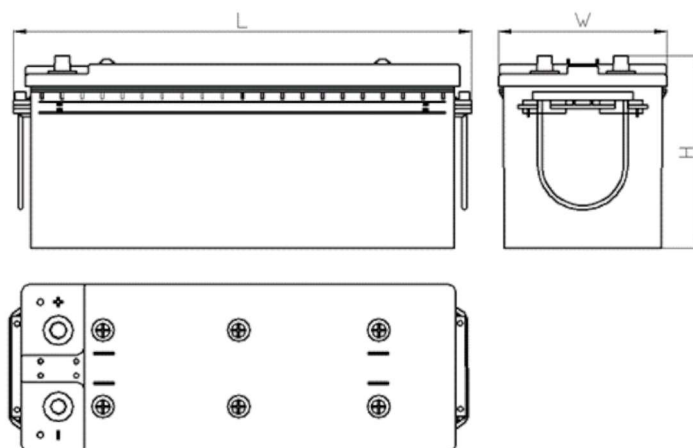

AEO

CERTIFIED

www.tecdoc.de

www.teccom.de

Технические характеристики

Каталожный номер	762101303
Технические данные	
Емкость (Ач)	210Ah
Напряжение (В)	12V
Пусковой ток (А) EN	1300
Длина (мм) [L]	513
Ширина (мм) [W]	276
Высота (мм) [H]	236
Вес (кг) +/- 10%	57,0
Система связи	3 (слева +)
концы	1
монтаж	B00
Индикатор заряда	x
Зарядный ток	Прибл. 1/10 от номинальной мощности
Зарядное напряжение	14,8 V
Тип / Технология	Кислота-свинец (Ca-Ca) / X-Classe