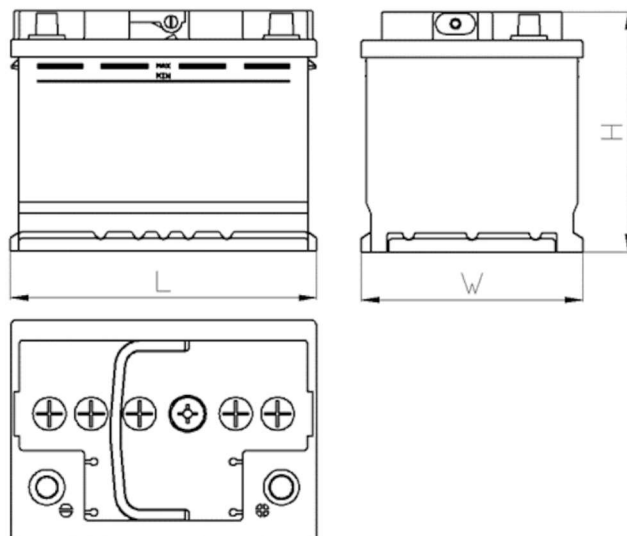

AEO

CERTIFIED

www.tecdoc.de

www.teccom.de

Технические характеристики

Каталожный номер	780403802
Технические данные	
Емкость (Ач)	40Ah
Напряжение (В)	12V
Пусковой ток (А) EN	380
Длина (мм) [L]	207
Ширина (мм) [W]	175
Высота (мм) [H]	175
Вес (кг) +/- 10%	13,0
Система связи	2 (право +)
концы	1
монтаж	B13
Индикатор заряда	x
Зарядный ток	Прибл. 1/10 от номинальной мощности
Зарядное напряжение	14,8 V
Тип / Технология	Кислота-свинец (Ca-Ca) / X-Classe