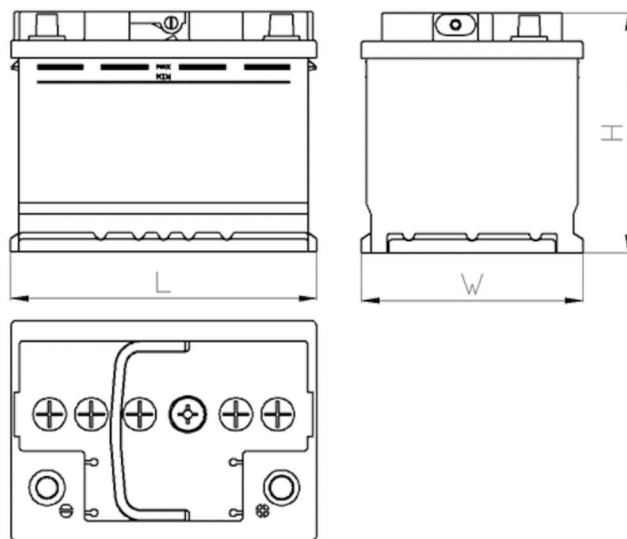

AEO

CERTIFIED

www.tecdoc.de

www.teccom.de

SCHEDA PRODOTTO

Numero di catalogo	780403802
Dati tecnici	
Capacità (Ah)	40Ah
Tensione (V)	12V
Spunto (A)EN	380
Lunghezza (mm) [L]	207
Larghezza (mm) [W]	175
Altezza (mm) [H]	175
Peso (kg) +/- 10%	13,0
Sistema di connessione	2 (Destra +)
Estremità	1
Montaggio	B13
Indicatore di carica	x
Corrente di carica	Circa 1/10 Capacità nominale
Tensione di carica	14,8 V
Tipo / Tecnologia	al Piombo-Acido (Ca-Ca) / X-Classe