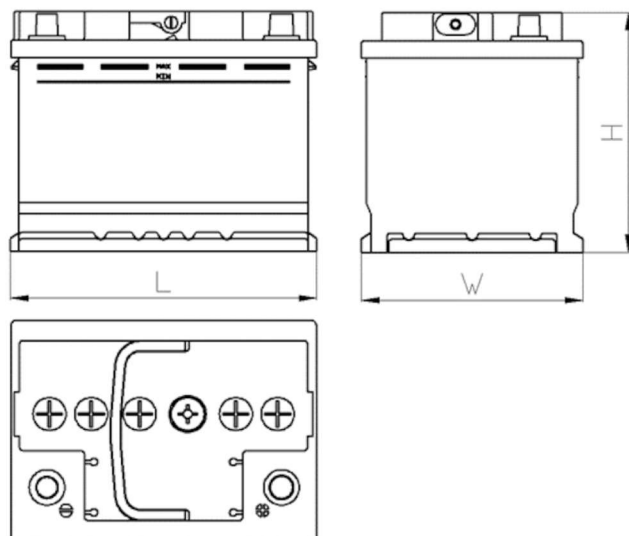

CERTIFIED

AEO

CERTIFIED

www.tecdoc.de

www.teccom.de

Dátový hárok

Katalógové číslo	780403802
Technické údaje	
Kapacita (Ah)	40Ah
Napätie (V)	12V
Štartovací prúd (A) EN	380
Dĺžka (mm)	207
Šírka (mm)	175
Výška (mm)	175
Hmotnosť (kg) +/- 10%	13,0
Systém pripojenia	2 (Pravo +)
Koncovky	1
Montážne	B13
Indikátor nabitia	x
Nabíjací prúd	Ok. 1/10 menovitej kapacity
Nabíjacie napätie	14,8 V
Typ / technológia	Kyselinovo - olovovy (Ca-Ca) / X-Classe