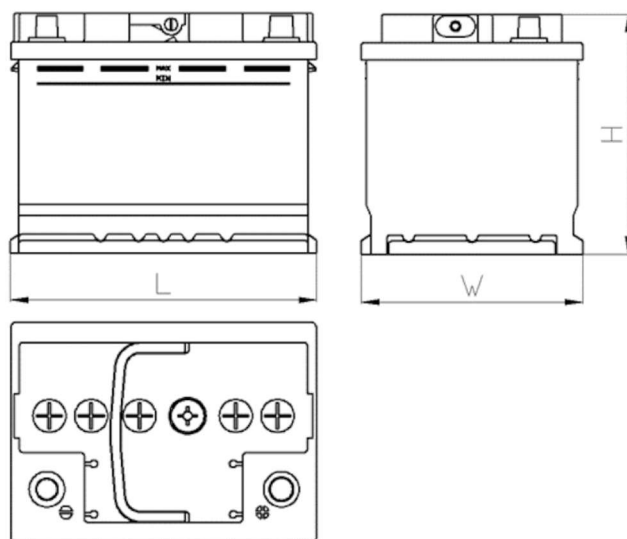

AEO

CERTIFIED

www.tecdoc.de

www.teccom.de

TECHNISCHES DATENBLATT

Nummer	780403802
TECHNISCHE DATEN	
Nennkapazität (Ah)	40Ah
Nennspannung (V)	12V
Kaltstartstrom (A)EN	380
Länge (mm) [L]	207
Szerokość (mm) [W]	175
Höhe (mm) [H]	175
Batteriegewicht (kg) +/- 10%	13,0
Polausführung	2 (Rechts +)
Schaltung	1
Bodenleiste	B13
Ladeanzeige	x
Ladestrom	Ca. 1/10 Nennkapazität
Ladespannung	14,8 V
Typ / Technologie	Blei-Säure-Batterie (Ca-Ca) / X-Classe