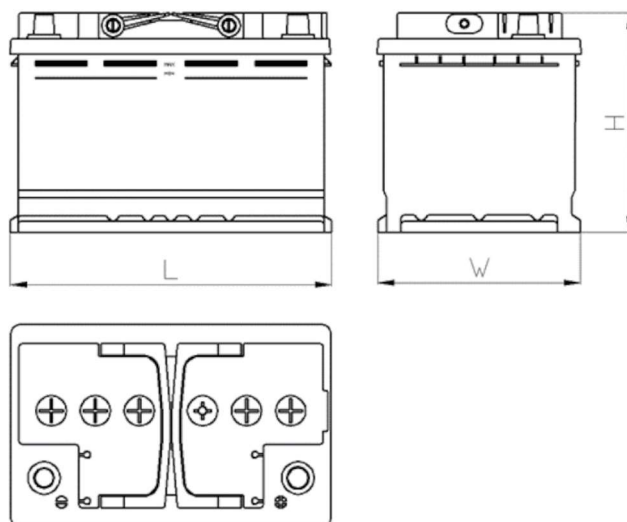

AEO

CERTIFIED

www.tecdoc.de

www.teccom.de

Dátový hárok

Katalógové číslo	780888002
Technické údaje	
Kapacita (Ah)	88Ah
Napätie (V)	12V
Štartovací prúd (A) EN	800
Dĺžka (mm)	278
Šírka (mm)	175
Výška (mm)	190
Hmotnosť (kg) +/- 10%	19,0
Systém pripojenia	2 (Pravo +)
Koncovky	1
Montážne	B13
Indikátor nabitia	✓
Nabíjací prúd	Ok. 1/10 menovitej kapacity
Nabíjacie napätie	14,8 V
Typ / technológia	Kyselinovo -olovovy (Ca-Ca) / X-Classe