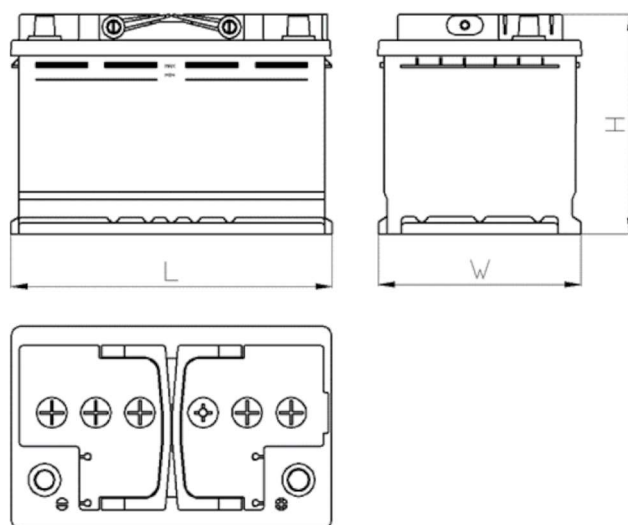

www.tecdoc.de

www.teccom.de

SCHEDA PRODOTTO

Numero di catalogo	780888002
Dati tecnici	
Capacità (Ah)	88Ah
Tensione (V)	12V
Spunto (A)EN	800
Lunghezza (mm) [L]	278
Larghezza (mm) [W]	175
Altezza (mm) [H]	190
Peso (kg) +/- 10%	19,0
Sistema di connessione	2 (Destra +)
Estremità	1
Montaggio	B13
Indicatore di carica	✓
Corrente di carica	Circa 1/10 Capacità nominale
Tensione di carica	14,8 V
Tipo / Tecnologia	al Piombo-Acido (Ca-Ca) / X-Classe