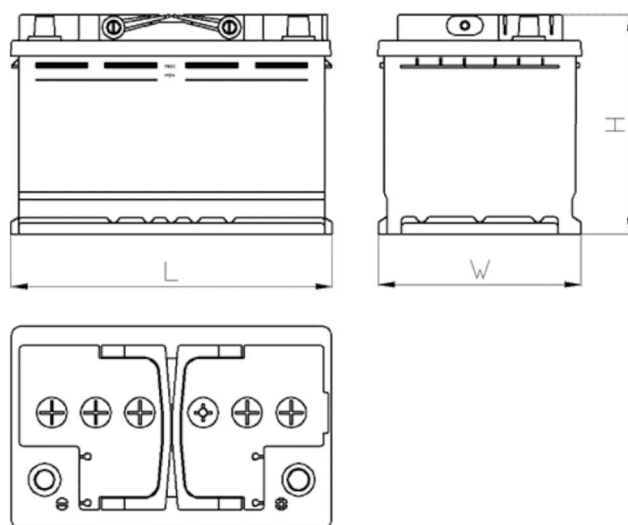

KARTA PRODUKTU

Numer Katalogowy	780888002
Dane Techniczne	
Pojemność (Ah)	88Ah
Napięcie (V)	12V
Prąd rozruchowy (A)EN	800
Długość (mm) [L]	278
Szerokość (mm) [W]	175
Wysokość (mm) [H]	190
Waga (kg) +/- 10%	19,0
Układ połączeń	2 (Prawo +)
Końcówki	1
Mocowanie	B13
Wskaźnik naładowania	✓
Prąd ładowania	Ok. 1/10 pojemności znamionowej
Napięcie ładowania	14,8 V
Typ/ Technologia	Kwasowo-ołowiowy (Ca-Ca) / X-Classe

CERTIFIED

www.tecdoc.de

www.teccom.de

TECHNICAL DATA SHEET

Catalog number	780888002
TECHNICAL DATA	
Capacity (Ah)	88Ah
Voltage (V)	12V
Cold cranking performance (A)EN	800
Length (mm) [L]	278
Width (mm) [W]	175
Height (mm) [H]	190
Weight (kg) +/- 10%	19,0
Connection layout	2 (Right +)
Tips	1
Base hold-down	B13
Charge indicator	✓
Charging current	Approx. 1/10 Rated Capacity
Charging voltage	14,8 V
Type / Technology	Lead-Acid (Ca-Ca) / X-Classe