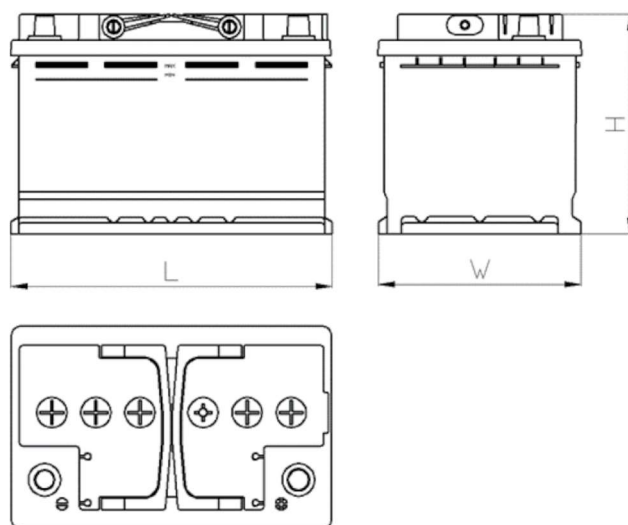

Технические характеристики

Каталожный номер	780888002
Технические данные	
Емкость (Ач)	88Ah
Напряжение (В)	12V
Пусковой ток (А) EN	800
Длина (мм) [L]	278
Ширина (мм) [W]	175
Высота (мм) [H]	190
Вес (кг) +/- 10%	19,0
Система связи	2 (право +)
концы	1
монтаж	B13
Индикатор заряда	✓
Зарядный ток	Прибл. 1/10 от номинальной мощности
Зарядное напряжение	14,8 V
Тип / Технология	Кислота-свинец (Ca-Ca) / X-Classe

*Замена по умолчанию Varta: - (Проверить)

MASTER-SPORT Automobiltechnik (MS) GmbH
Leopoldstr. 244 80807 München
Tel: +48 18 35 35 475 E-mail: sekretariat@master-sport.de

ISO 9001

ISO IATF 16949*

CERTIFIED

AEO

CERTIFIED

www.tecdoc.de

www.teccom.de