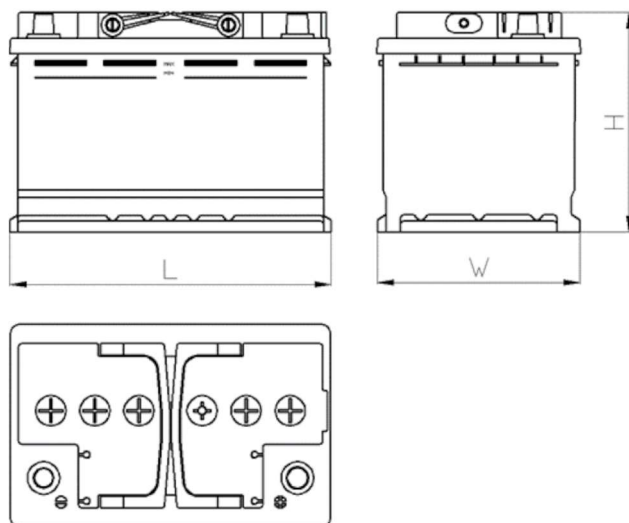

AEO

CERTIFIED

www.tecdoc.de

www.teccom.de

SCHEDA PRODOTTO

Numero di catalogo	780908002
Dati tecnici	
Capacità (Ah)	90Ah
Tensione (V)	12V
Spunto (A)EN	800
Lunghezza (mm) [L]	353
Larghezza (mm) [W]	175
Altezza (mm) [H]	175
Peso (kg) +/- 10%	20,2
Sistema di connessione	2 (Destra +)
Estremità	1
Montaggio	B13
Indicatore di carica	✓
Corrente di carica	Circa 1/10 Capacità nominale
Tensione di carica	14,8 V
Tipo / Tecnologia	al Piombo-Acido (Ca-Ca) / X-Classe