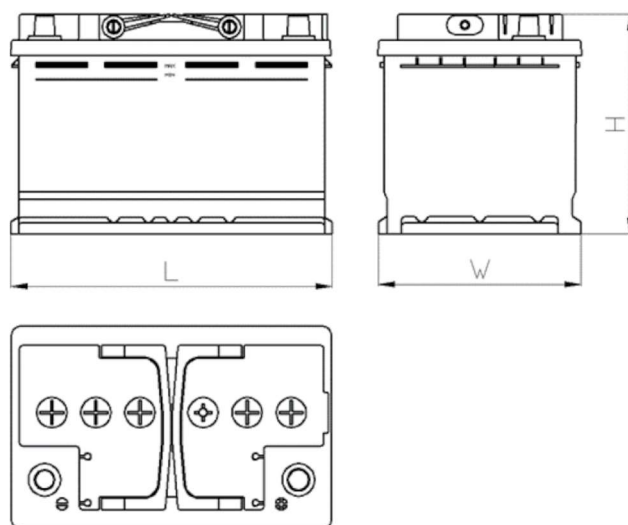

AEO

CERTIFIED

www.tecdoc.de

www.teccom.de

Технические характеристики

Каталожный номер	780908002
Технические данные	
Емкость (Ач)	90Ah
Напряжение (В)	12V
Пусковой ток (А) EN	800
Длина (мм) [L]	353
Ширина (мм) [W]	175
Высота (мм) [H]	175
Вес (кг) +/- 10%	20,2
Система связи	2 (право +)
концы	1
монтаж	B13
Индикатор заряда	✓
Зарядный ток	Прибл. 1/10 от номинальной мощности
Зарядное напряжение	14,8 V
Тип / Технология	Кислота-свинец (Ca-Ca) / X-Classe