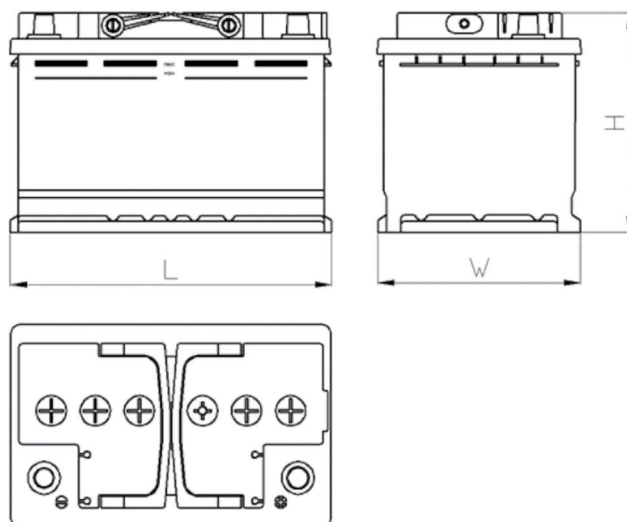

CERTIFIED

AEO

CERTIFIED

www.tecdoc.de

www.teccom.de

Dátový hárok

Katalógové číslo	780908002
Technické údaje	
Kapacita (Ah)	90Ah
Napätie (V)	12V
Štartovací prúd (A) EN	800
Dĺžka (mm)	353
Šírka (mm)	175
Výška (mm)	175
Hmotnosť (kg) +/- 10%	20,2
Systém pripojenia	2 (Pravo +)
Koncovky	1
Montážne	B13
Indikátor nabitia	✓
Nabíjací prúd	Ok. 1/10 menovitej kapacity
Nabíjacie napätie	14,8 V
Typ / technológia	Kyselinovo -olovovy (Ca-Ca) / X-Classe