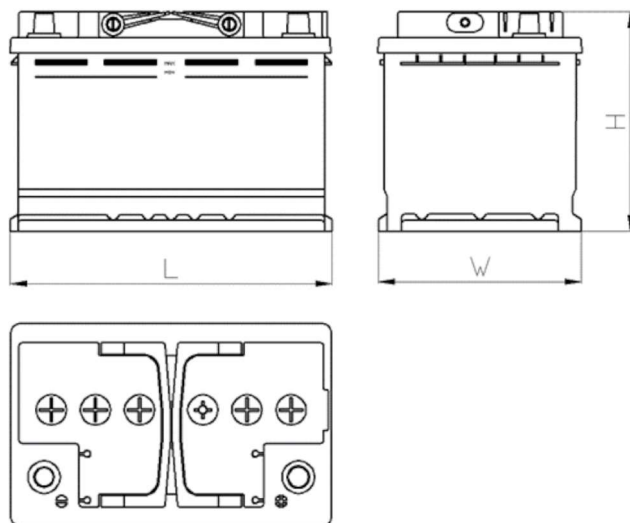

AEO

CERTIFIED

www.tecdoc.de

www.teccom.de

TECHNISCHES DATENBLATT

Nummer	780908002
TECHNISCHE DATEN	
Nennkapazität (Ah)	90Ah
Nennspannung (V)	12V
Kaltstartstrom (A)EN	800
Länge (mm) [L]	353
Szerokość (mm) [W]	175
Höhe (mm) [H]	175
Batteriegewicht (kg) +/- 10%	20,2
Polausführung	2 (Rechts +)
Schaltung	1
Bodenleiste	B13
Ladeanzeige	✓
Ladestrom	Ca. 1/10 Nennkapazität
Ladespannung	14,8 V
Typ / Technologie	Blei-Säure-Batterie (Ca-Ca) / X-Classe