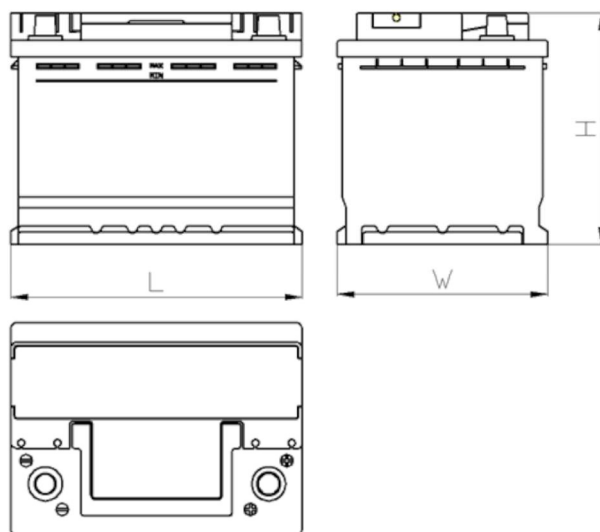

Технические характеристики

Каталожный номер	790605600
Технические данные	
Емкость (Ач)	60Ah
Напряжение (В)	12V
Пусковой ток (А) EN	560
Длина (мм) [L]	242
Ширина (мм) [W]	175
Высота (мм) [H]	175
Вес (кг) +/- 10%	-
Система связи	0 (право +)
концы	1
монтаж	B13
Индикатор заряда	x
Зарядный ток	Прибл. 1/10 от номинальной мощности
Зарядное напряжение	14,8 V
Тип / Технология	Кислота-свинец (Ca-Ca) / X-Classe

*Замена по умолчанию Varta: - (Проверить)

MASTER-SPORT Automobiltechnik (MS) GmbH
Leopoldstr. 244 80807 München
Tel: +48 18 35 35 475 E-mail: sekretariat@master-sport.de

ISO 9001

ISO IATF 16949*

CERTIFIED

AEO

CERTIFIED

www.tecdoc.de

www.teccom.de