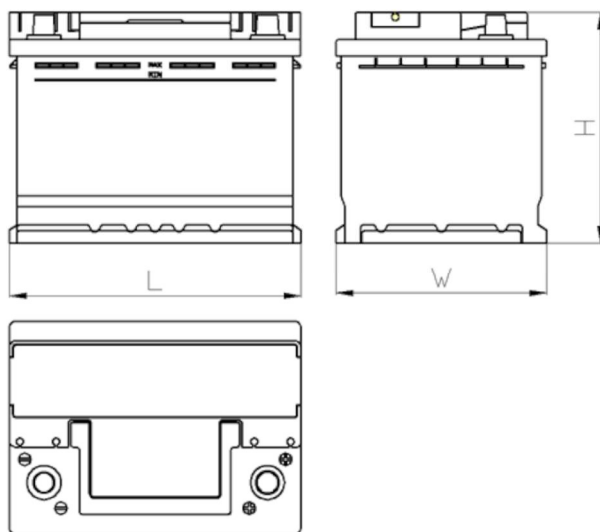

www.tecdoc.de

www.teccom.de

SCHEDA PRODOTTO

Numero di catalogo	790605600
Dati tecnici	
Capacità (Ah)	60Ah
Tensione (V)	12V
Spunto (A)EN	560
Lunghezza (mm) [L]	242
Larghezza (mm) [W]	175
Altezza (mm) [H]	175
Peso (kg) +/- 10%	-
Sistema di connessione	0 (Destra +)
Estremità	1
Montaggio	B13
Indicatore di carica	x
Corrente di carica	Circa 1/10 Capacità nominale
Tensione di carica	14,8 V
Tipo / Tecnologia	al Piombo-Acido (Ca-Ca) / X-Classe