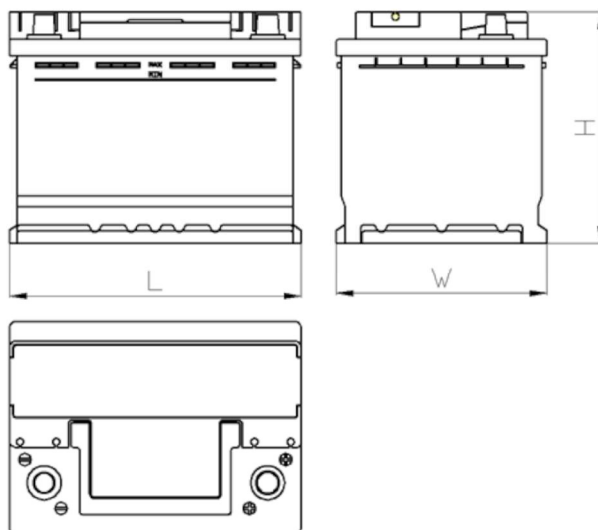

AEO

CERTIFIED

www.tecdoc.de

www.teccom.de

Dátový hárok

Katalógové číslo	790605600
Technické údaje	
Kapacita (Ah)	60Ah
Napätie (V)	12V
Štartovací prúd (A) EN	560
Dĺžka (mm)	242
Šírka (mm)	175
Výška (mm)	175
Hmotnosť (kg) +/- 10%	-
Systém pripojenia	0 (Pravo +)
Koncovky	1
Montážne	B13
Indikátor nabitia	x
Nabíjací prúd	Ok. 1/10 menovitej kapacity
Nabíjacie napätie	14,8 V
Typ / technológia	Kyselinovo - olovovy (Ca-Ca) / X-Classe