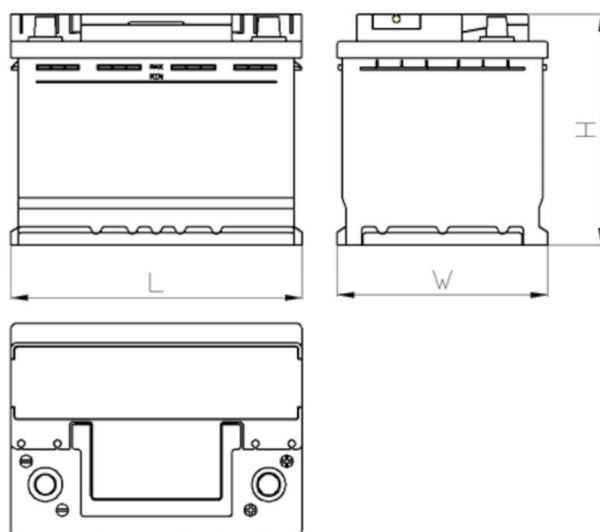

TECHNICAL DATA SHEET

Catalog number	790605600
TECHNICAL DATA	
Capacity (Ah)	60Ah
Voltage (V)	12V
Cold cranking performance (A)EN	560
Length (mm) [L]	242
Width (mm) [W]	175
Height (mm) [H]	175
Weight (kg) +/- 10%	-
Connection layout	0 (Right +)
Tips	1
Base hold-down	B13
Charge indicator	x
Charging current	Approx. 1/10 Rated Capacity
Charging voltage	14,8 V
Type / Technology	Lead-Acid (Ca-Ca) / X-Classe

*DEFAULT REPLACEMENT Varta: - (Check)

MASTER-SPORT Automobiltechnik (MS) GmbH
Leopoldstr. 244 80807 München
Tel: +48 18 35 35 475 E-mail: sekretariat@master-sport.de

ISO 9001

ISO IATF 16949*

CERTIFIED

AEO

CERTIFIED

www.tecdoc.de

www.teccom.de