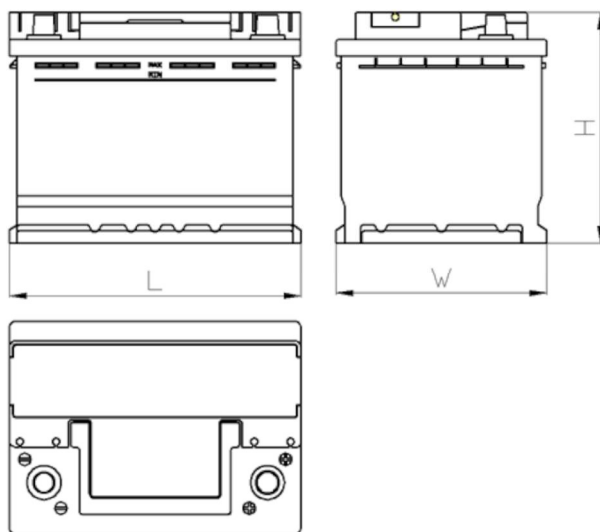

AEO

CERTIFIED

www.tecdoc.de

www.teccom.de

SCHEDA PRODOTTO

Numero di catalogo	790706500
Dati tecnici	
Capacità (Ah)	70Ah
Tensione (V)	12V
Spunto (A)EN	650
Lunghezza (mm) [L]	278
Larghezza (mm) [W]	175
Altezza (mm) [H]	175
Peso (kg) +/- 10%	-
Sistema di connessione	0 (Destra +)
Estremità	1
Montaggio	B13
Indicatore di carica	x
Corrente di carica	Circa 1/10 Capacità nominale
Tensione di carica	14,8 V
Tipo / Tecnologia	al Piombo-Acido (Ca-Ca) / X-Classe