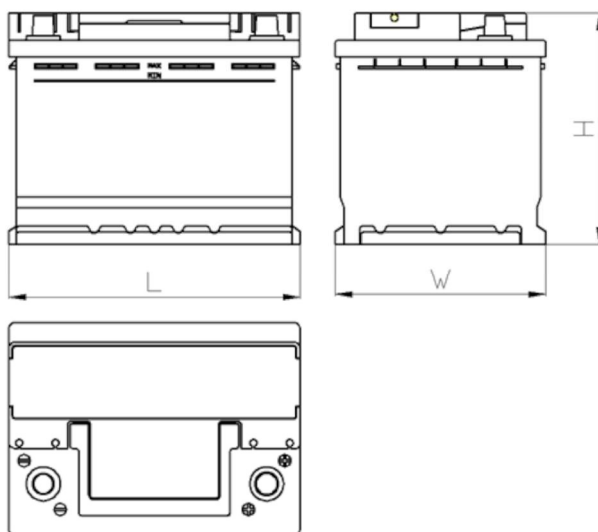

AEO

CERTIFIED

www.tecdoc.de

www.teccom.de

Технические характеристики

Каталожный номер	790706500
Технические данные	
Емкость (Ач)	70Ah
Напряжение (В)	12V
Пусковой ток (А) EN	650
Длина (мм) [L]	278
Ширина (мм) [W]	175
Высота (мм) [H]	175
Вес (кг) +/- 10%	-
Система связи	0 (право +)
концы	1
монтаж	B13
Индикатор заряда	x
Зарядный ток	Прибл. 1/10 от номинальной мощности
Зарядное напряжение	14,8 V
Тип / Технология	Кислота-свинец (Ca-Ca) / X-Classe