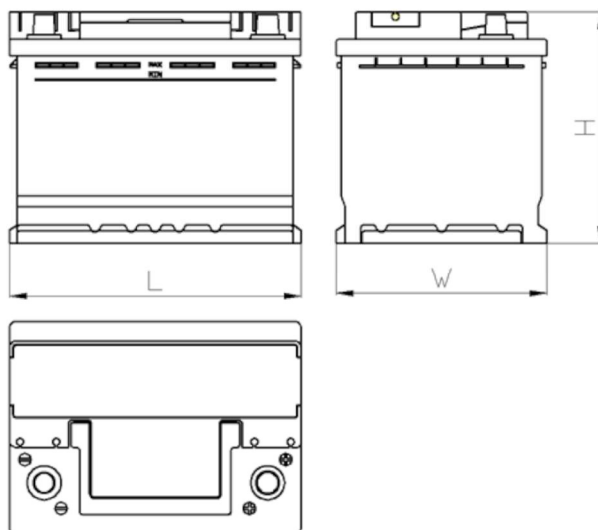

CERTIFIED

AEO

CERTIFIED

www.tecdoc.de

www.teccom.de

Dátový hárok

Katalógové číslo	790706500
Technické údaje	
Kapacita (Ah)	70Ah
Napätie (V)	12V
Štartovací prúd (A) EN	650
Dĺžka (mm)	278
Šírka (mm)	175
Výška (mm)	175
Hmotnosť (kg) +/- 10%	-
Systém pripojenia	0 (Pravo +)
Koncovky	1
Montážne	B13
Indikátor nabitia	x
Nabíjací prúd	Ok. 1/10 menovitej kapacity
Nabíjacie napätie	14,8 V
Typ / technológia	Kyselinovo -olovovy (Ca-Ca) / X-Classe