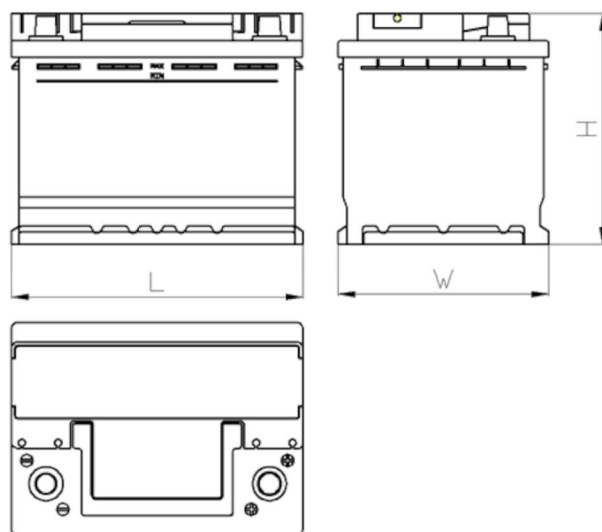

AEO

CERTIFIED

www.tecdoc.de

www.teccom.de

TECHNISCHES DATENBLATT

Nummer	790706500
TECHNISCHE DATEN	
Nennkapazität (Ah)	70Ah
Nennspannung (V)	12V
Kaltstartstrom (A)EN	650
Länge (mm) [L]	278
Szerokość (mm) [W]	175
Höhe (mm) [H]	175
Batteriegewicht (kg) +/- 10%	-
Polausführung	0 (Rechts +)
Schaltung	1
Bodenleiste	B13
Ladeanzeige	x
Ladestrom	Ca. 1/10 Nennkapazität
Ladespannung	14,8 V
Typ / Technologie	Blei-Säure-Batterie (Ca-Ca) / X-Classe